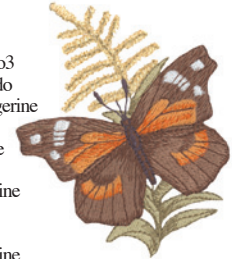

EASTERN TIGER SWALLOWTAIL/

RED CLOVER*
File: WL2032 (C)
3.53"W X 3.91"H
ST: 18,202

Colors: 14

1. Lt. Pink2
2. Lime
3. Lt. Green2
4. Dk. Dk. Rust
5. Med. Pink
6. Lt. Plum
7. Yellow
8. Blue2
9. Lt. Blue2
10. Black
11. Yellow
12. Dk. Tangerine
13. Blue2
14. Dk. Charcoal

SNOOT BUTTERFLY/ GOLDENROD*

File: WL2033 (C)
3.16"W X 3.91"H
ST: 12,888

Colors: 13

1. Lt. Yellow
2. Lt. Avocado3
3. Dk. Avocado
4. Lt. Lt. Tangerine
5. Med. Tan
6. Med. Taupe
7. Lt. Rust2
8. Dk. Tangerine
9. Dk. Brown
10. White
11. Dk. Tangerine
12. Dk. Brown
13. Dk. Charcoal